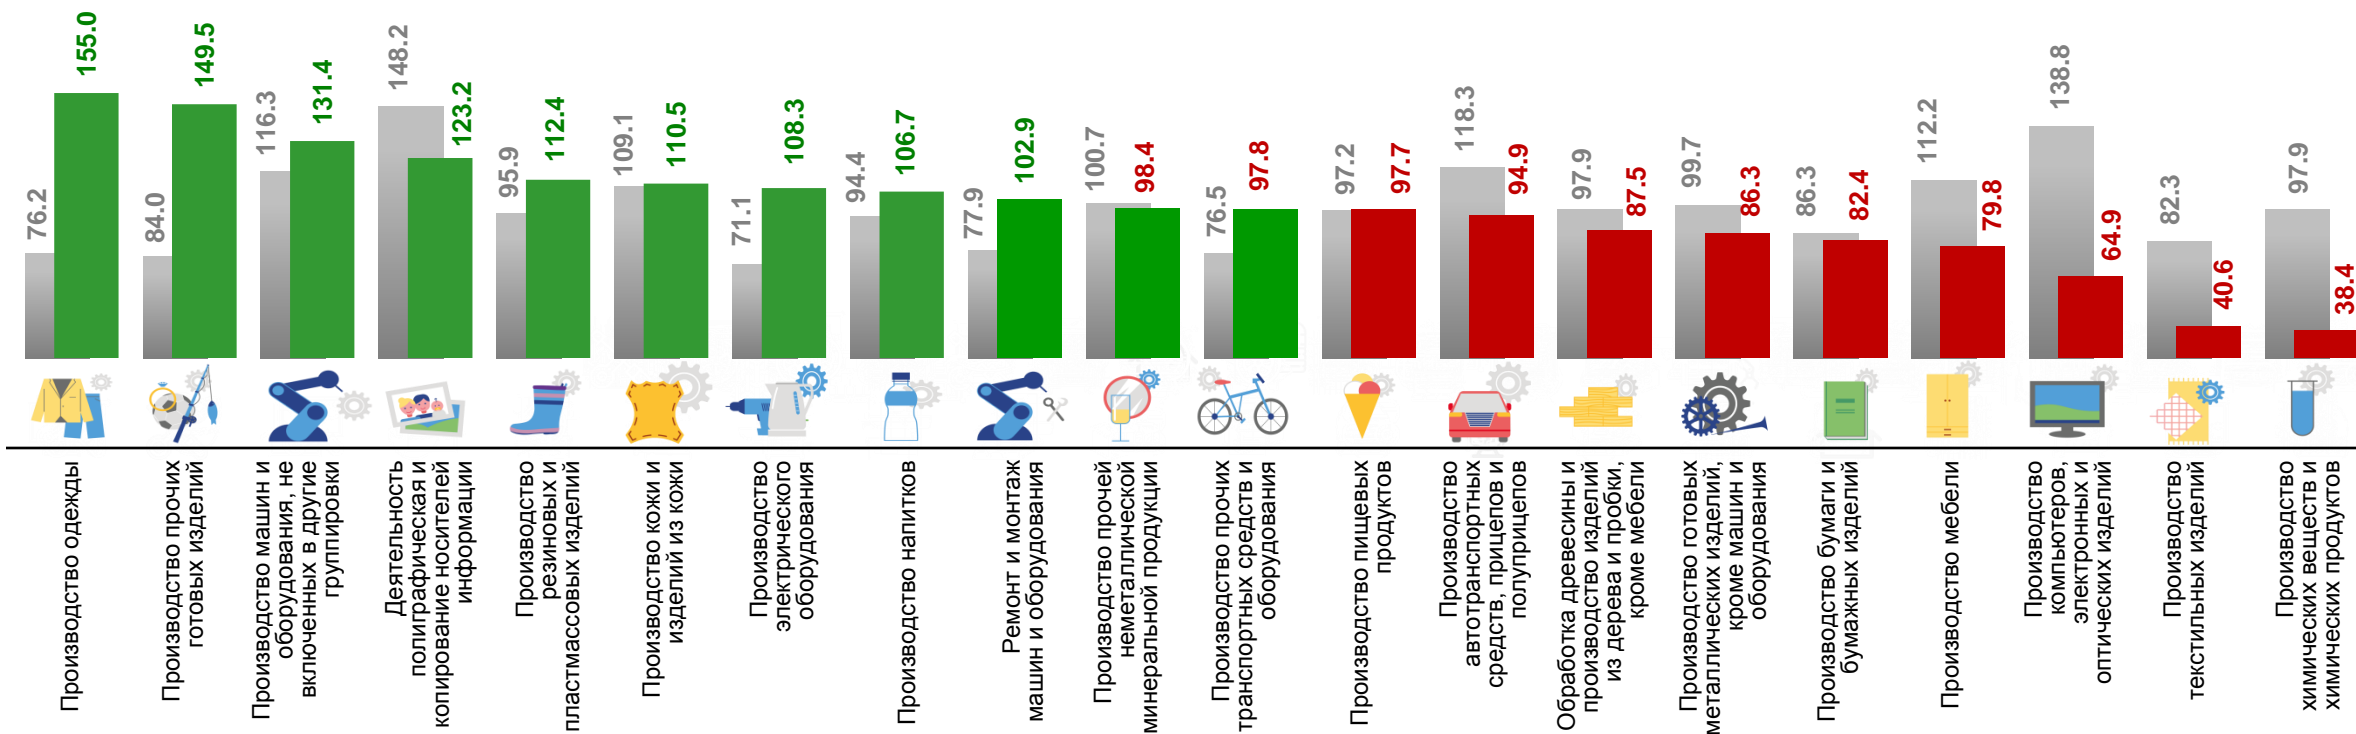

Обрабатывающие производства

Водоснабжение; водоотведение, организация сбора и утилизации отходов, деятельность по ликвидации загрязнений

Добыча полезных ископаемых

ИНДЕКСЫ ПРОИЗВОДСТВА ПО ОСНОВНЫМ ВИДАМ ОБРАБАТЫВАЮЩИХ ПРОИЗВОДСТВ

ЯНВАРЬ 2022 В % К ЯНВАРЮ 2021

155,0%

Производство одежды

149,5%

Производство прочих готовых изделий

40,6%

Производство текстильных изделий

38,4%

Производство химических веществ и химических продуктов

■ Январь 2021 к январю 2020

■ Январь 2022 к январю 2021