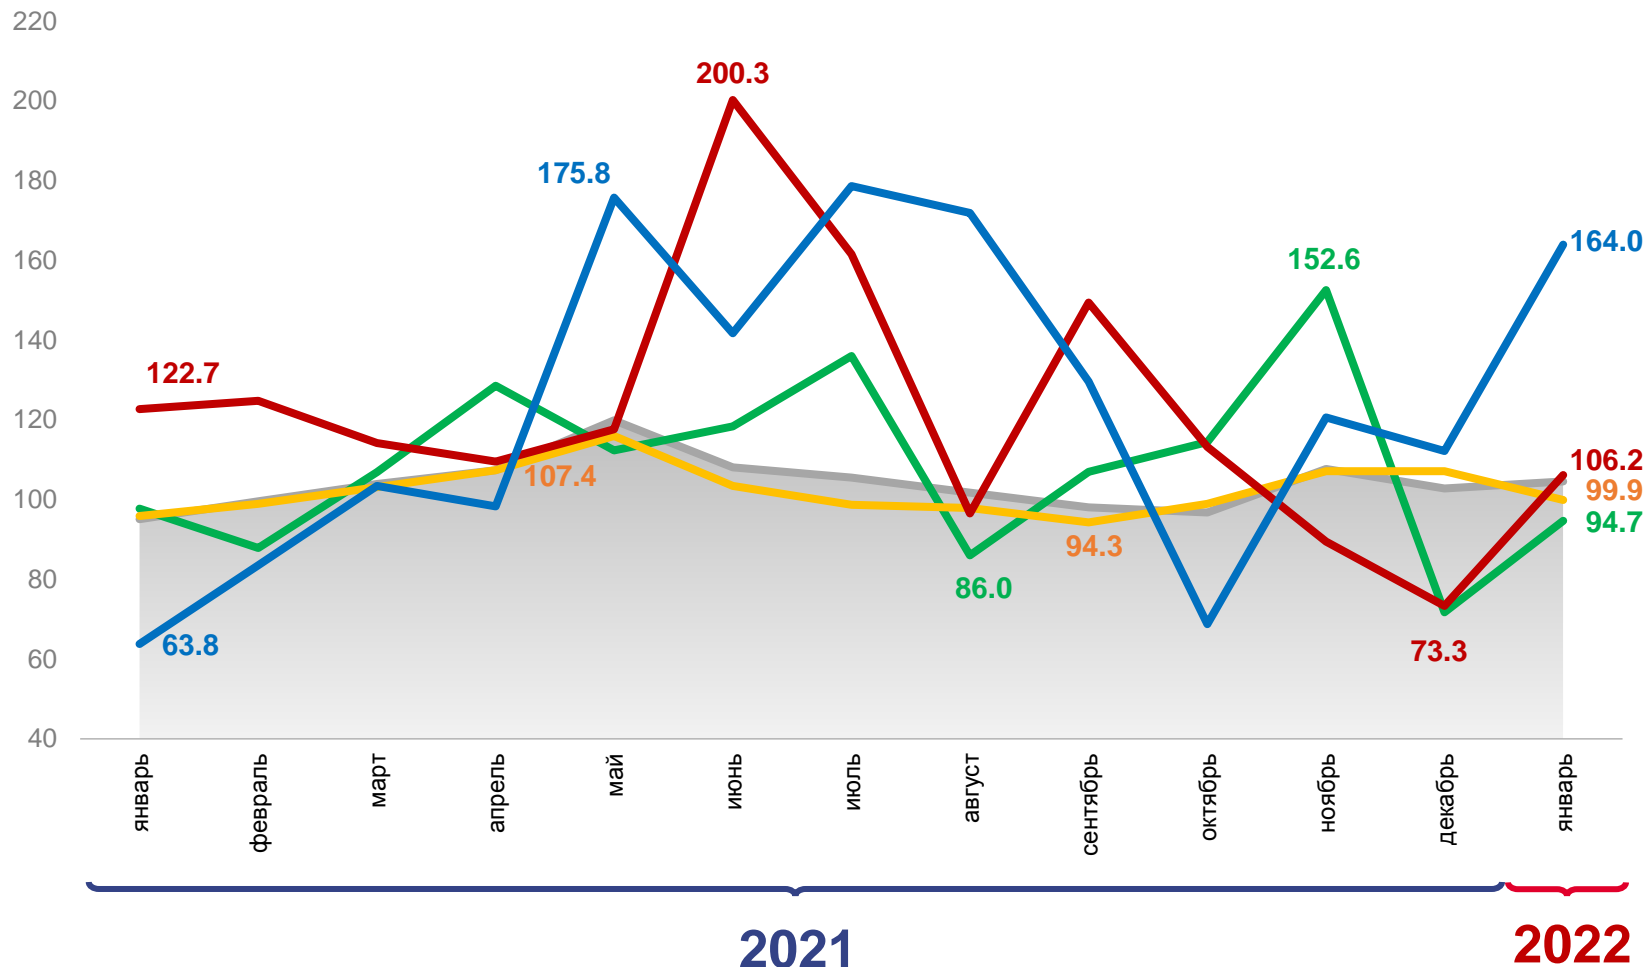

ИНДЕКСЫ ПРОИЗВОДСТВА

ЯНВАРЬ 2022 В % К ЯНВАРЮ 2021

104,6%

Индекс промышленного производства

164,0%

Водоснабжение; водоотведение, организация сбора и утилизации отходов, деятельность по ликвидации загрязнений

106,2%

Обеспечение электрической энергией, газом и паром; кондиционирование воздуха

99,9%

Обрабатывающие производства

94,7%

Добыча полезных ископаемых

Индекс промышленного производства

Обеспечение электрической энергией, газом и паром; кондиционирование воздуха

Обрабатывающие производства

Водоснабжение; водоотведение, организация сбора и утилизации отходов, деятельность по ликвидации загрязнений

Добыча полезных ископаемых

ИНДЕКСЫ ПРОИЗВОДСТВА ПО ОСНОВНЫМ ВИДАМ ОБРАБАТЫВАЮЩИХ ПРОИЗВОДСТВ