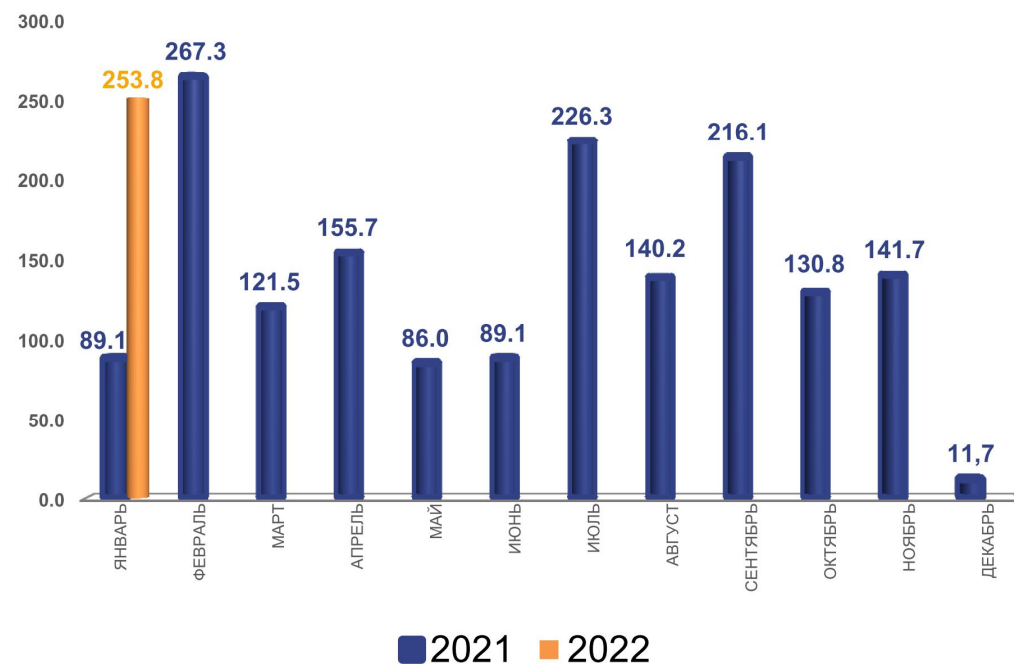

ЖИЛИЩНОЕ СТРОИТЕЛЬСТВО

ЯНВАРЬ 2022 г.

Организациями
построено

1
многоквартирный
дом

Населением
построено

197
индивидуальных жилых
домов

из них
на земельных участках,
предназначенных для
ведения садоводства

37
индивидуальных жилых
домов

Введено*
30521 м²
общей площади
жилых помещений

Динамика ввода общей площади жилых домов*
в % к соответствующему периоду предыдущего года

* С учетом жилых домов, построенных на земельных участках, предназначенных для ведения садоводства.