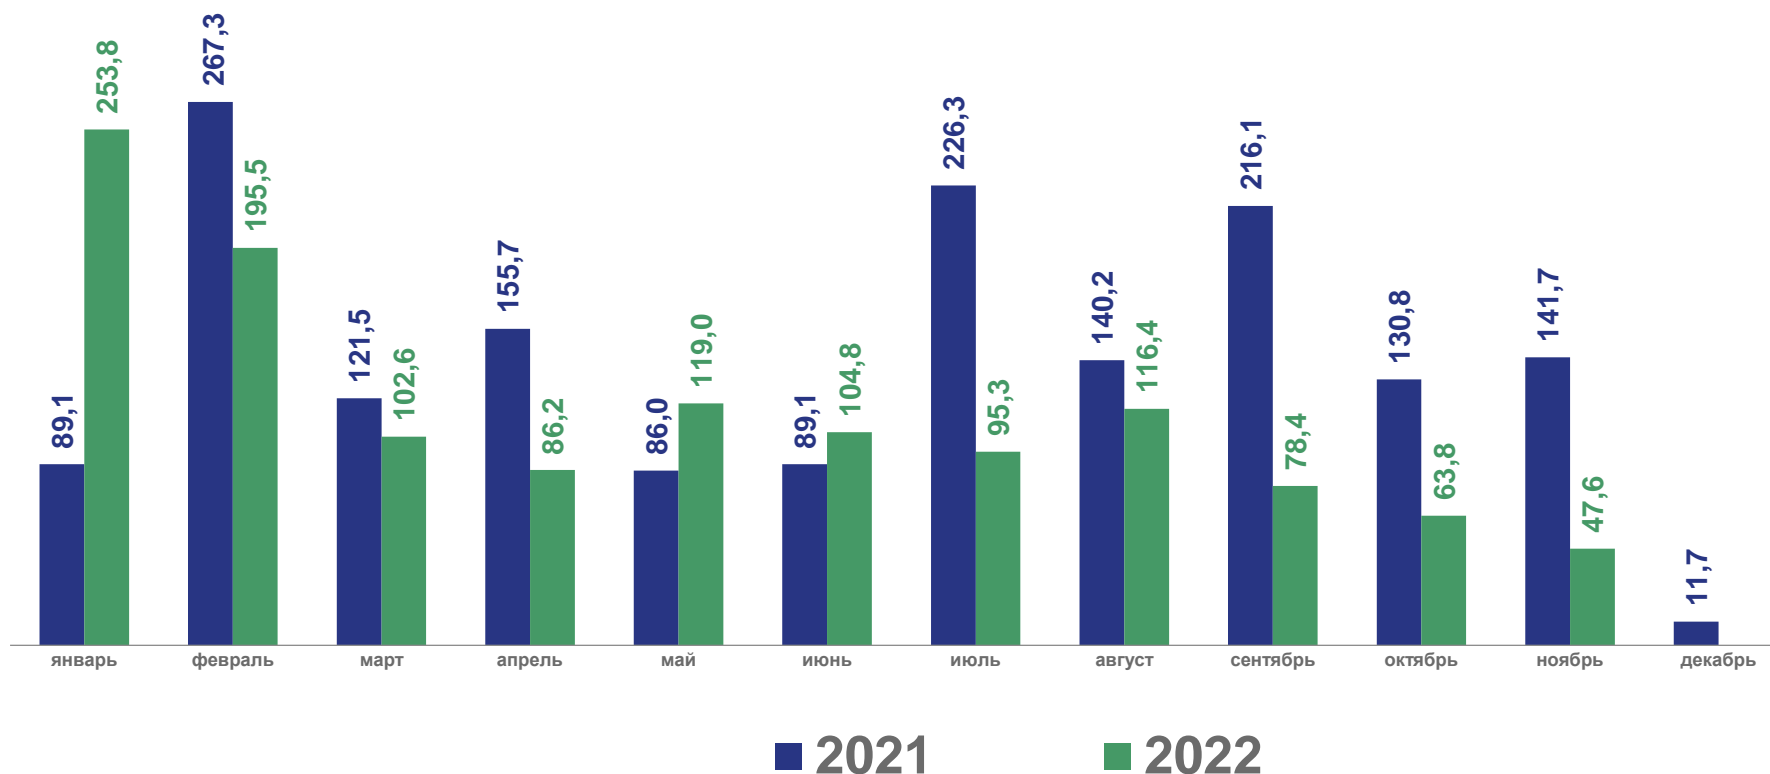

ЖИЛИЩНОЕ СТРОИТЕЛЬСТВО

ЯНВАРЬ-НОЯБРЬ 2022 Г.

Динамика ввода общей площади жилых домов*
в % к соответствующему месяцу предыдущего года

* С учетом жилых домов, построенных на земельных участках, предназначенных для ведения садоводства.