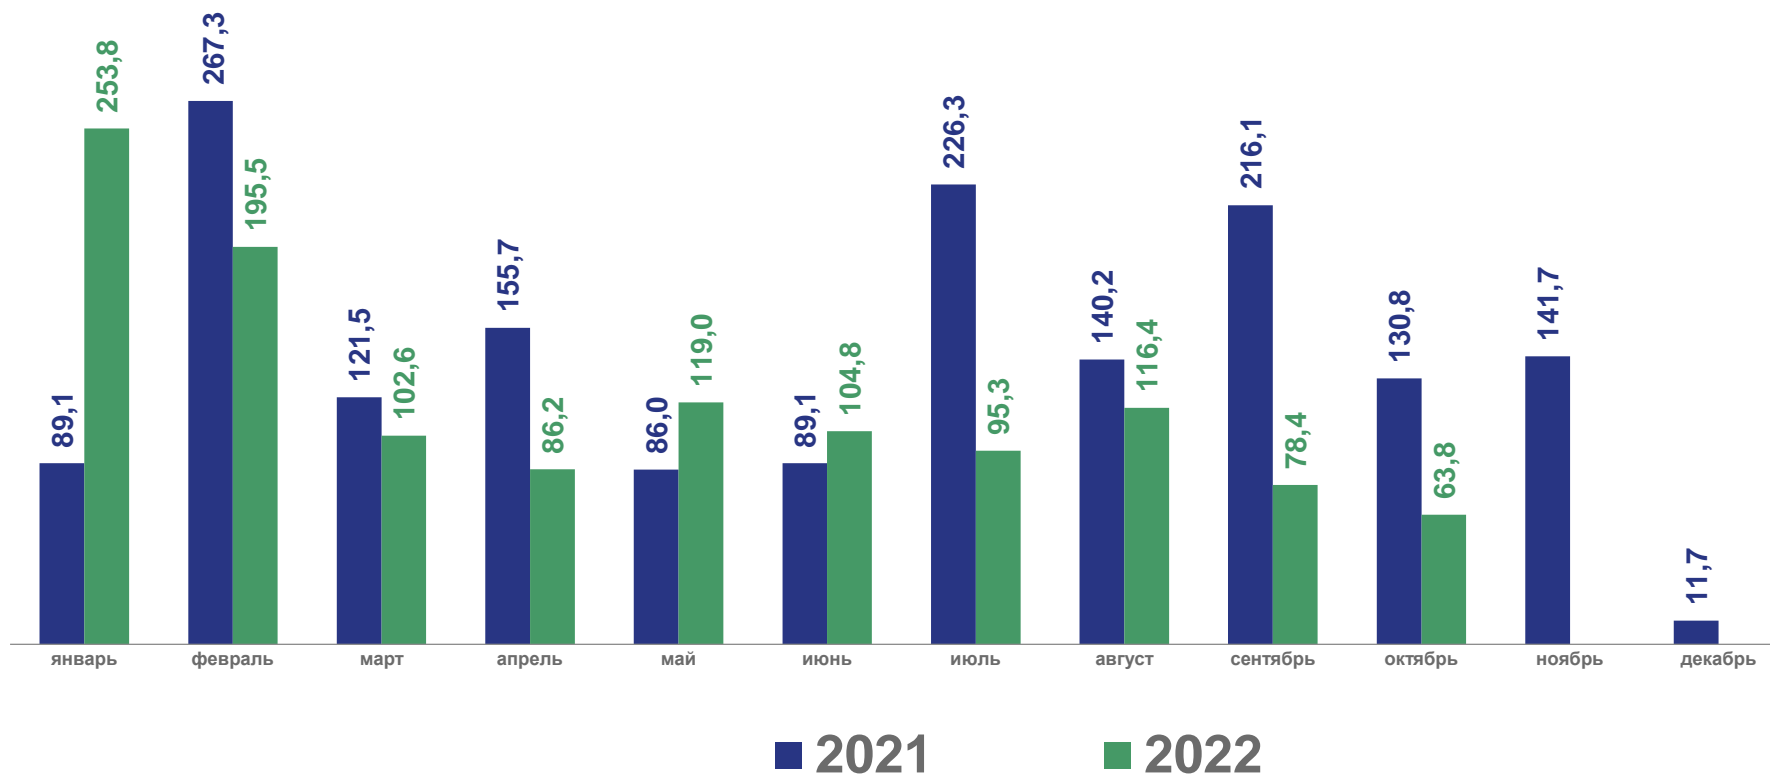

ЖИЛИЩНОЕ СТРОИТЕЛЬСТВО

ЯНВАРЬ-ОКТАБРЬ 2022 Г.

Динамика ввода общей площади жилых домов*
в % к соответствующему месяцу предыдущего года

* С учетом жилых домов, построенных на земельных участках, предназначенных для ведения садоводства.