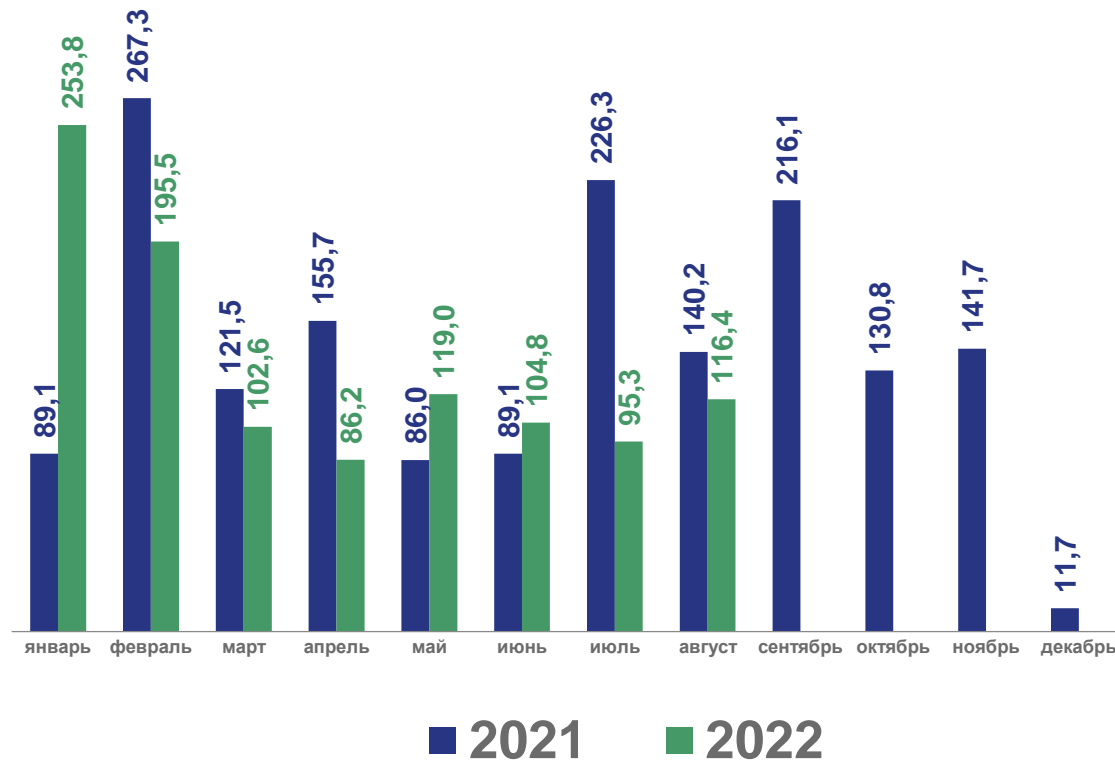

из них
на земельных участках,
предназначенных для
ведения садоводства

222

индивидуальных жилых
дома

Введено*

250601 м²

общей площади
жилых помещений

Динамика ввода общей площади жилых домов*

в % к соответствующему месяцу предыдущего года

* С учетом жилых домов, построенных на земельных участках, предназначенных для ведения садоводства.