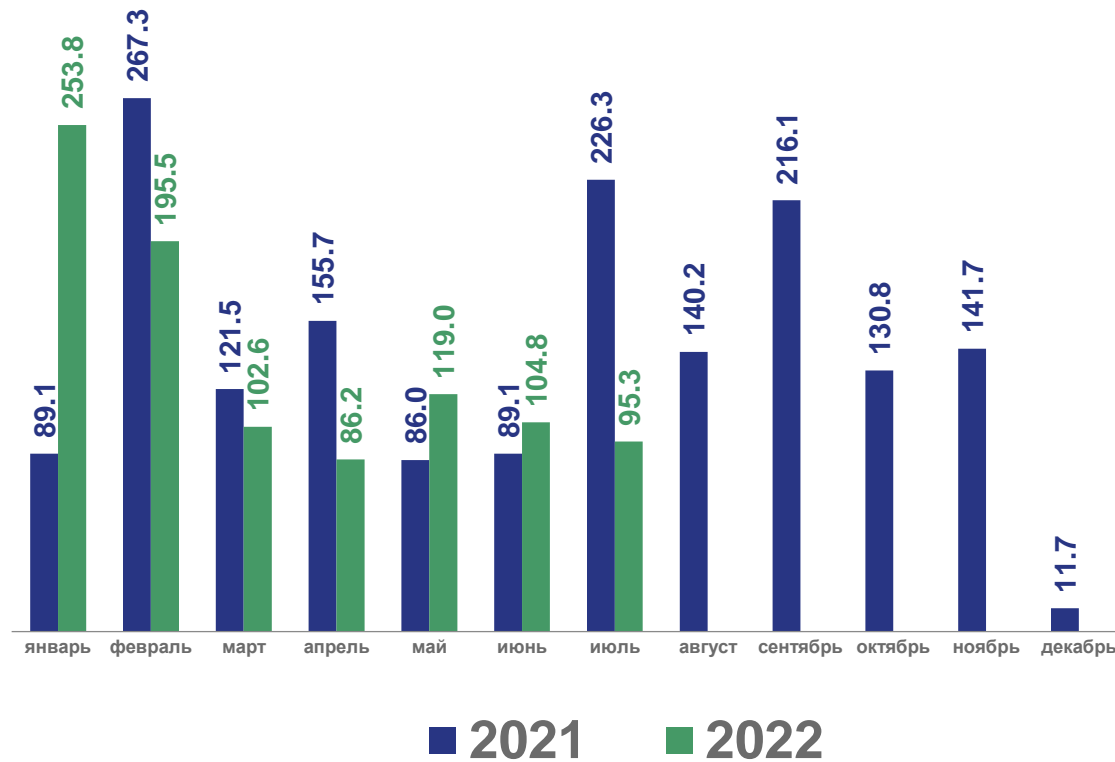

из них
на земельных участках,
предназначенных для
ведения садоводства

194

индивидуальных жилых
дома

Введено*

222 498 м²

общей площади
жилых помещений

Динамика ввода общей площади жилых домов*

в % к соответствующему месяцу предыдущего года

* С учетом жилых домов, построенных на земельных участках, предназначенных для ведения садоводства.