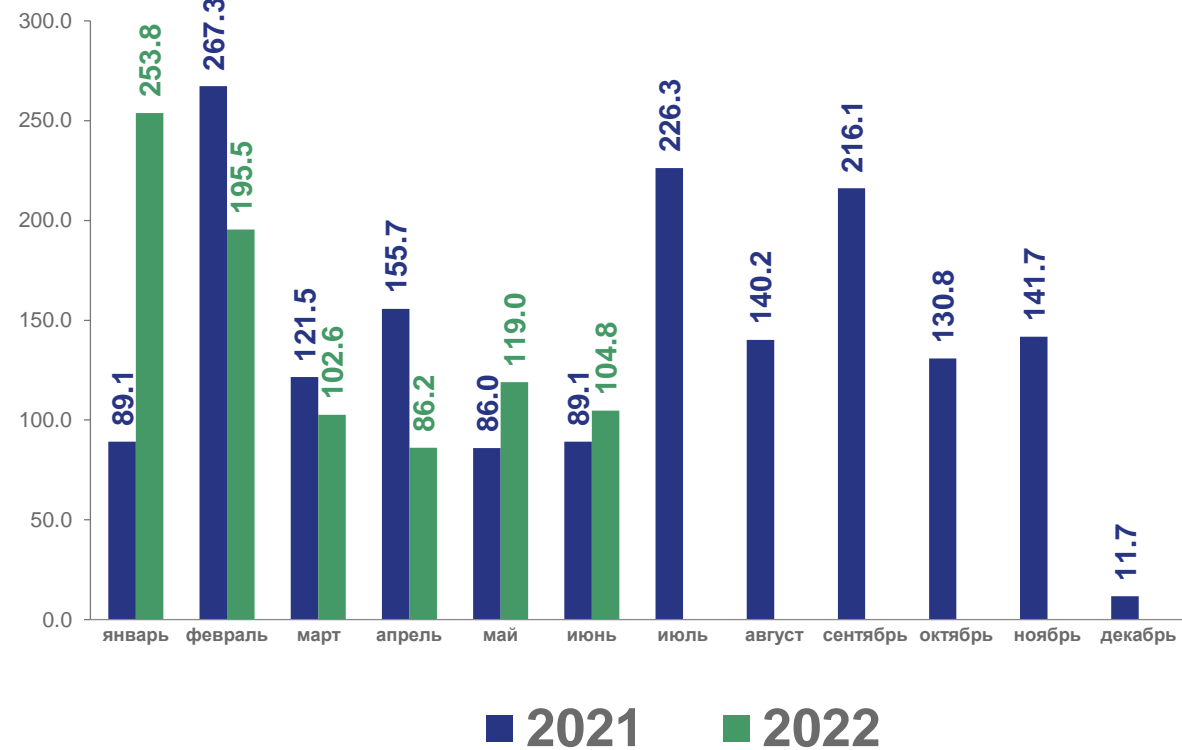

Введено\*

194690 м<sup>2</sup>

общей площади  
жилых помещений

из них  
на земельных участках,  
предназначенных для  
ведения садоводства

168

индивидуальных жилых  
домов

## Динамика ввода общей площади жилых домов\*

в % к соответствующему месяцу предыдущего года

\* С учетом жилых домов, построенных на земельных участках, предназначенных для ведения садоводства.