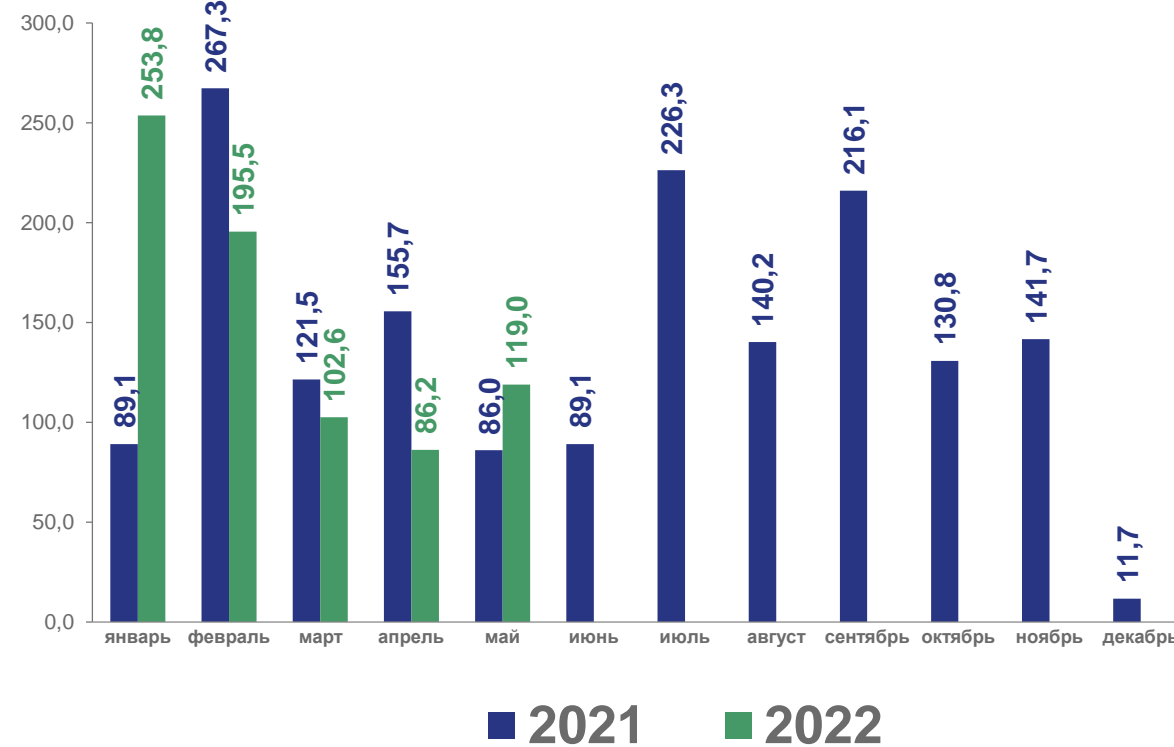

из них
на земельных участках,
предназначенных для
ведения садоводства

148

индивидуальных жилых
домов

Введено*

175109 м²

общей площади
жилых помещений

Динамика ввода общей площади жилых домов*

в % к соответствующему месяцу предыдущего года

* С учетом жилых домов, построенных на земельных участках, предназначенных для ведения садоводства.