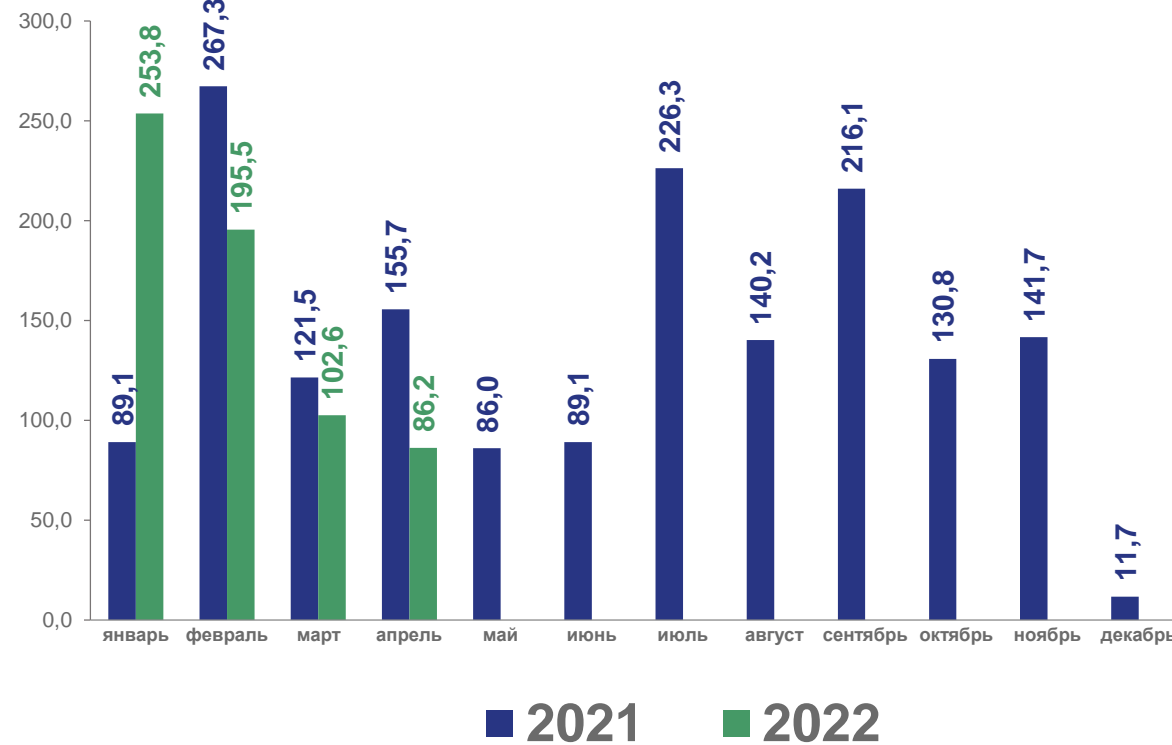

Введено\*

155618

м<sup>2</sup> общей площади  
жилых помещений

из них  
на земельных участках,  
предназначенных для  
ведения садоводства

122

индивидуальных жилых  
домов

## Динамика ввода общей площади жилых домов\*

в % к соответствующему периоду предыдущего года

\* С учетом жилых домов, построенных на земельных участках, предназначенных для ведения садоводства.