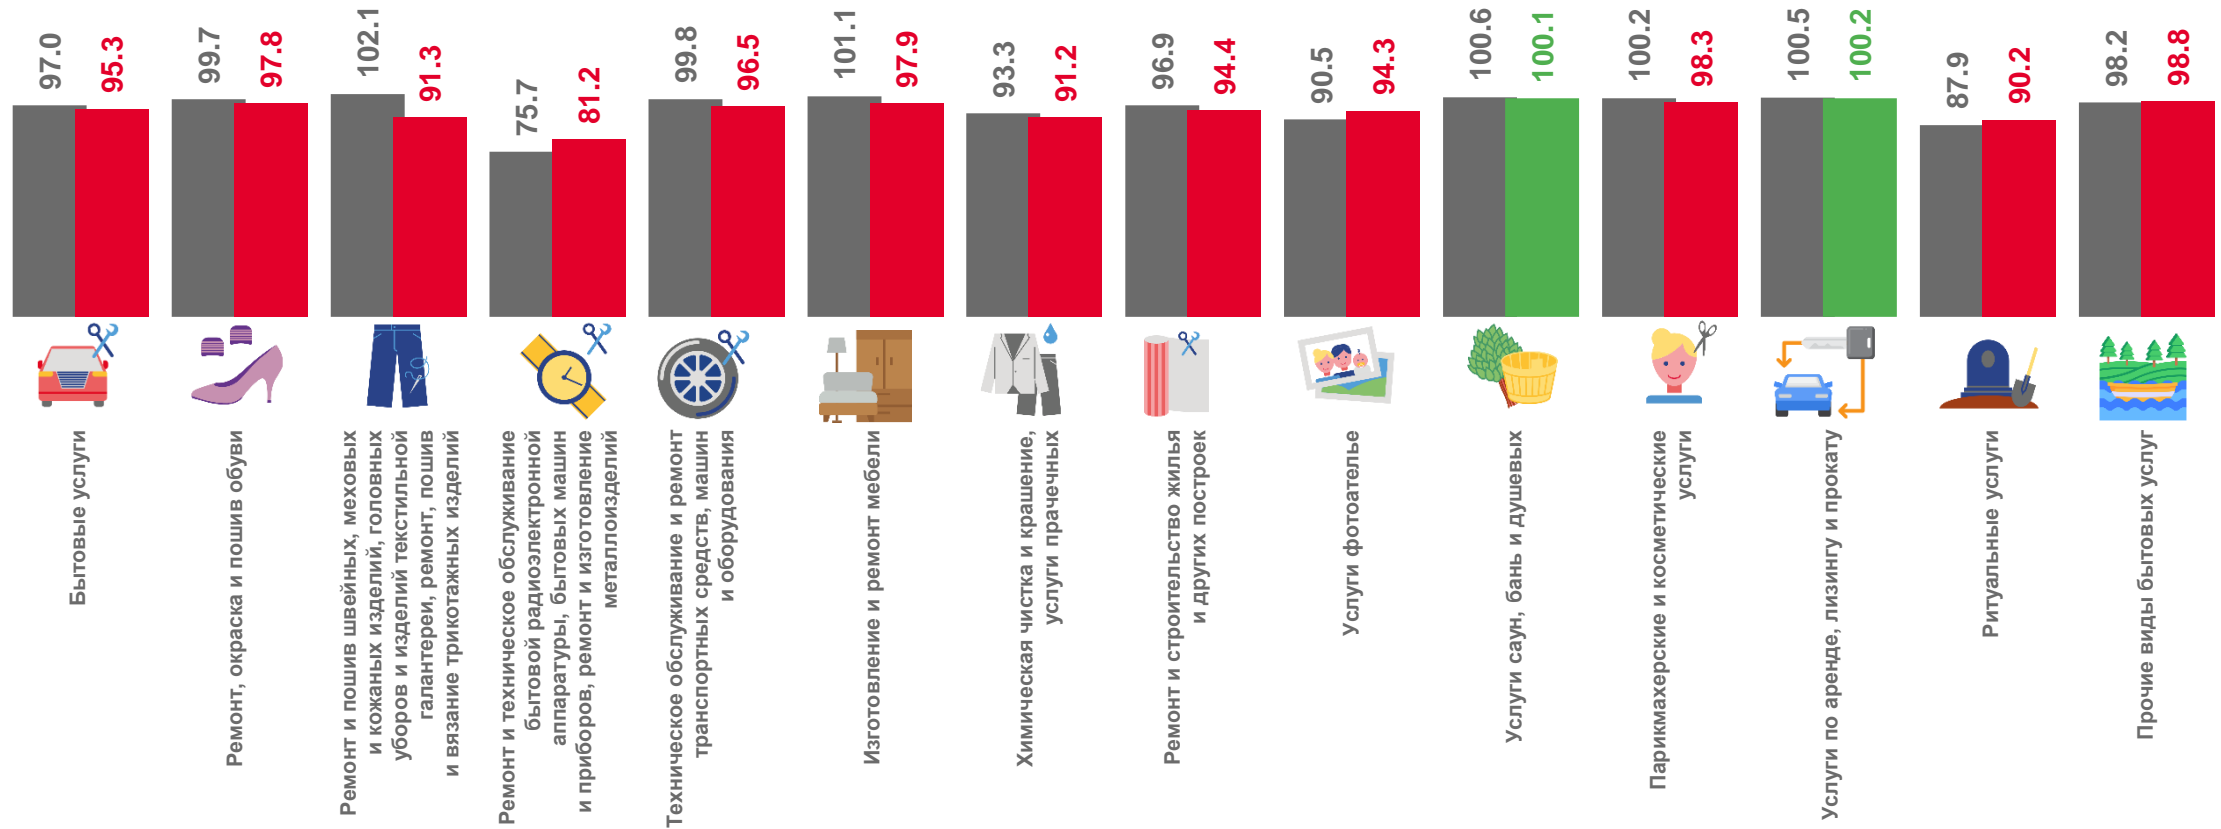

БЫТОВЫЕ УСЛУГИ НАСЕЛЕНИЮ ПО ВИДАМ УСЛУГ

В % К СООТВЕТСТВУЮЩЕМУ МЕСЯЦУ ПРЕДЫДУЩЕГО ГОДА; В СОПОСТАВИМЫХ ЦЕНАХ

Январь 2022 г. к январю 2021 г.

Январь 2023 г. к январю 2022 г.

БЫТОВЫЕ УСЛУГИ НАСЕЛЕНИЮ ПО ВИДАМ УСЛУГ

В % К ПРЕДЫДУЩЕМУ МЕСЯЦУ; В СОПОСТАВИМЫХ ЦЕНАХ

Январь 2022 г. к декабрю 2021 г.

Январь 2023 г. к декабрю 2022 г.