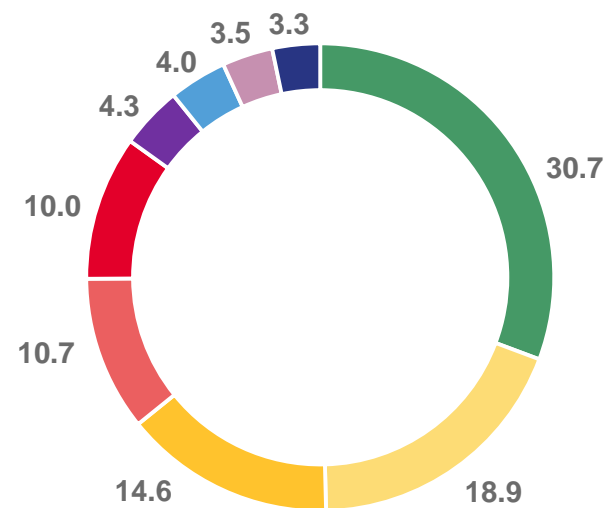

Структура бытовых услуг населению

(в % к итогу)

- Ремонт и пошив швейных, меховых и кожаных изделий, головных уборов и изделий текстильной галантереи, ремонт, пошив и вязание трикотажных изделий
- Ремонт и техническое обслуживание бытовой радиоэлектронной аппаратуры, бытовых машин и приборов, ремонт и изготовление металлоизделий
- Техническое обслуживание и ремонт транспортных средств, машин и оборудования
- Изготовление ремонт мебели
- Ремонт и строительство жилья и других построек
- Услуги саун, бань и душевых
- Парикмахерские и косметические услуги
- Ритуальные услуги
- Прочие бытовые услуги