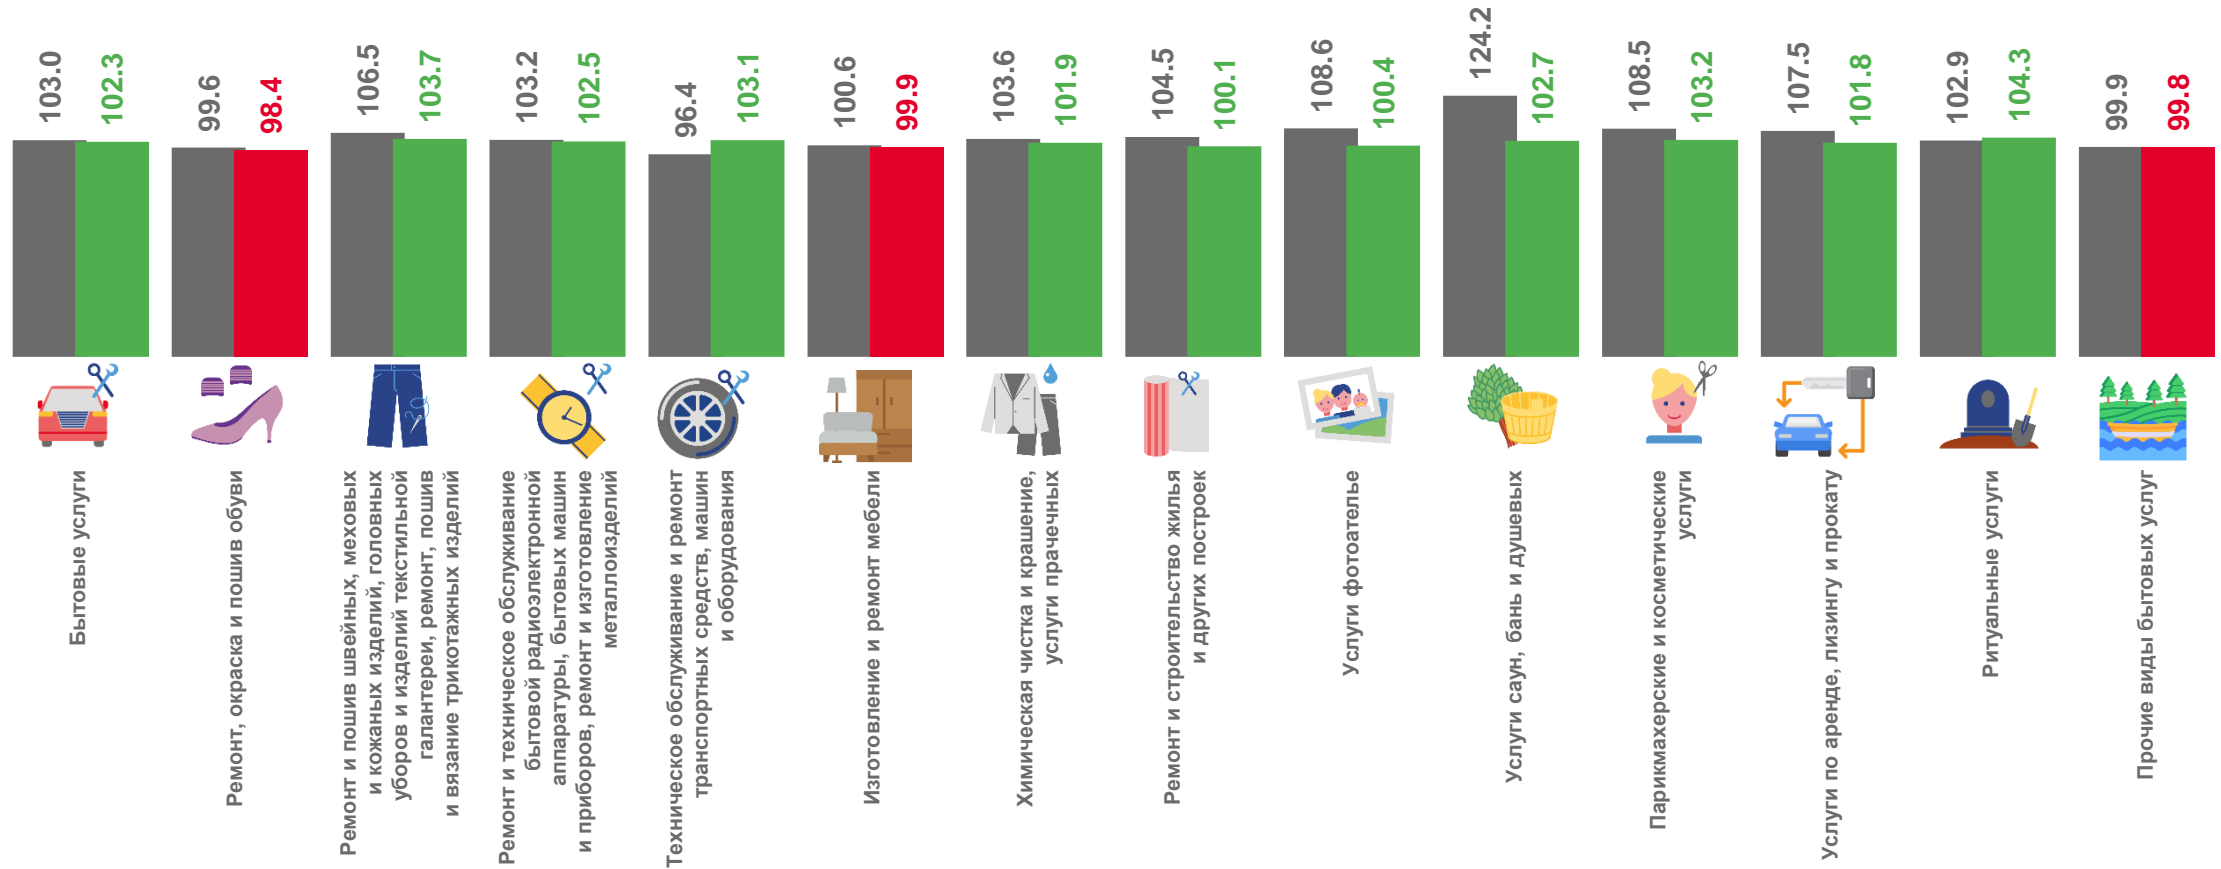

Структура бытовых услуг населению

(в % к итогу)

- Ремонт и пошив швейных, меховых и кожаных изделий, головных уборов и изделий текстильной галантереи, ремонт, пошив и вязание трикотажных изделий
- Ремонт и техническое обслуживание бытовой радиоэлектронной аппаратуры, бытовых машин и приборов, ремонт и изготовление металлоизделий
- Техническое обслуживание и ремонт транспортных средств, машин и оборудования
- Изготовление ремонт мебели
- Ремонт и строительство жилья и других построек
- Услуги саун, бань и душевых
- Парикмахерские и косметические услуги
- Ритуальные услуги
- Прочие бытовые услуги

БЫТОВЫЕ УСЛУГИ НАСЕЛЕНИЮ ПО ВИДАМ УСЛУГ

В % К СООТВЕТСТВУЮЩЕМУ МЕСЯЦУ ПРЕДЫДУЩЕГО ГОДА; В СОПОСТАВИМЫХ ЦЕНАХ

Январь 2022 г. к январю 2021 г.

Январь 2023 г. к январю 2022 г.

БЫТОВЫЕ УСЛУГИ НАСЕЛЕНИЮ ПО ВИДАМ УСЛУГ