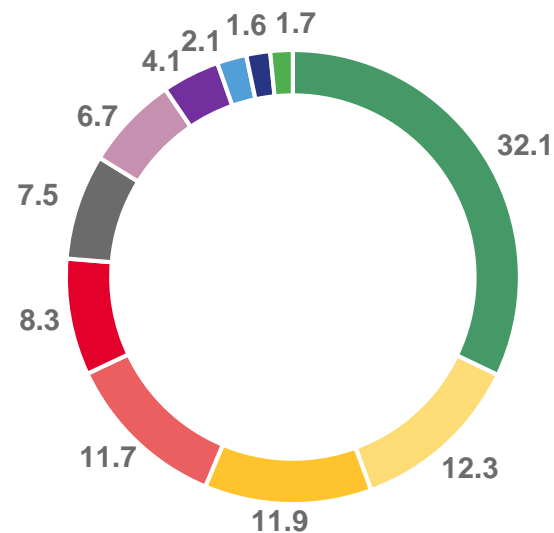

ПЛАТНЫЕ УСЛУГИ НАСЕЛЕНИЮ

Объем платных услуг населению

(в % к соответствующему периоду предыдущего года;
в сопоставимых ценах)

3 014.9 млн рублей

Структура платных услуг населению

(в % к итогу)

● Коммунальные