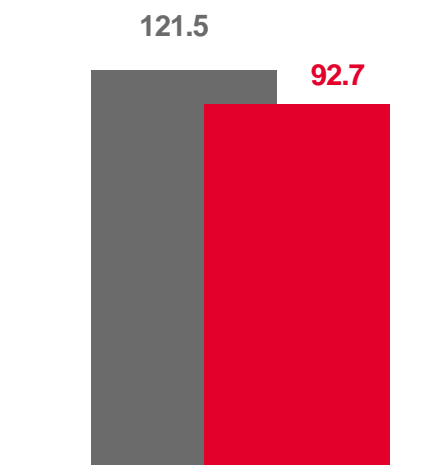

# ОБЪЕМ ПЕРЕВОЗОК ГРУЗОВЫМИ АВТОМОБИЛЯМИ ПО ОРГАНИЗАЦИЯМ ВСЕХ ВИДОВ ЭКОНОМИЧЕСКОЙ ДЕЯТЕЛЬНОСТИ

В % К СООТВЕТСТВУЮЩЕМУ ПЕРИОДУ ПРЕДЫДУЩЕГО ГОДА

Январь-июнь

**1 577.0** ТЫС. ТОНН

■ Январь-июнь 2021 ■ Январь-июнь 2022

Июнь

**249.8** ТЫС. ТОНН

■ Июнь 2021 ■ Июнь 2022