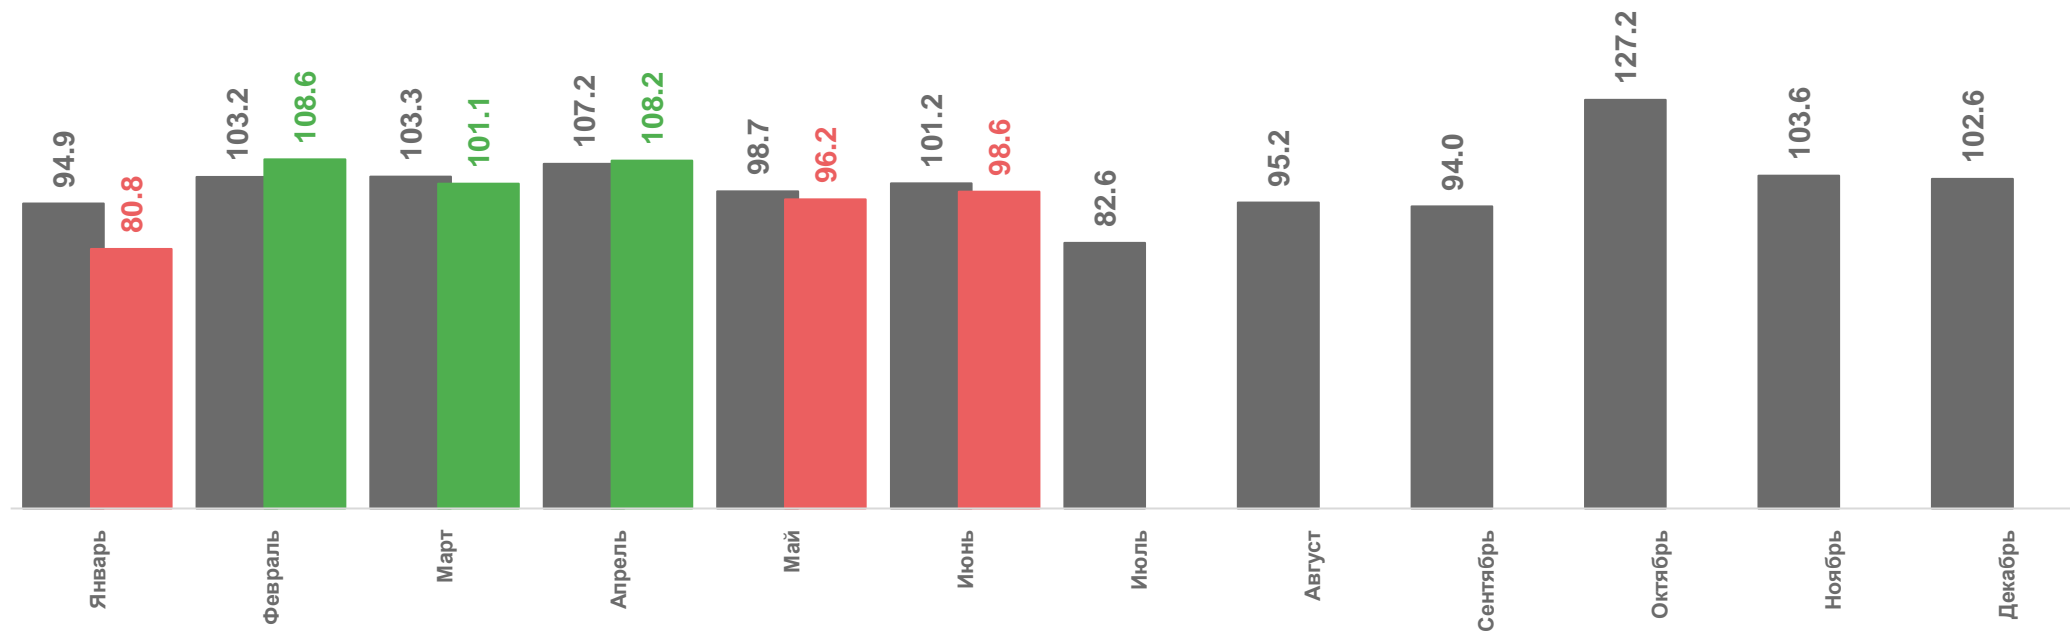

ГРУЗОБОРОТ АВТОМОБИЛЬНОГО ТРАНСПОРТА

В % К ПРЕДЫДУЩЕМУ МЕСЯЦУ

○ 2021 к 2020

○ 2022 к 2021