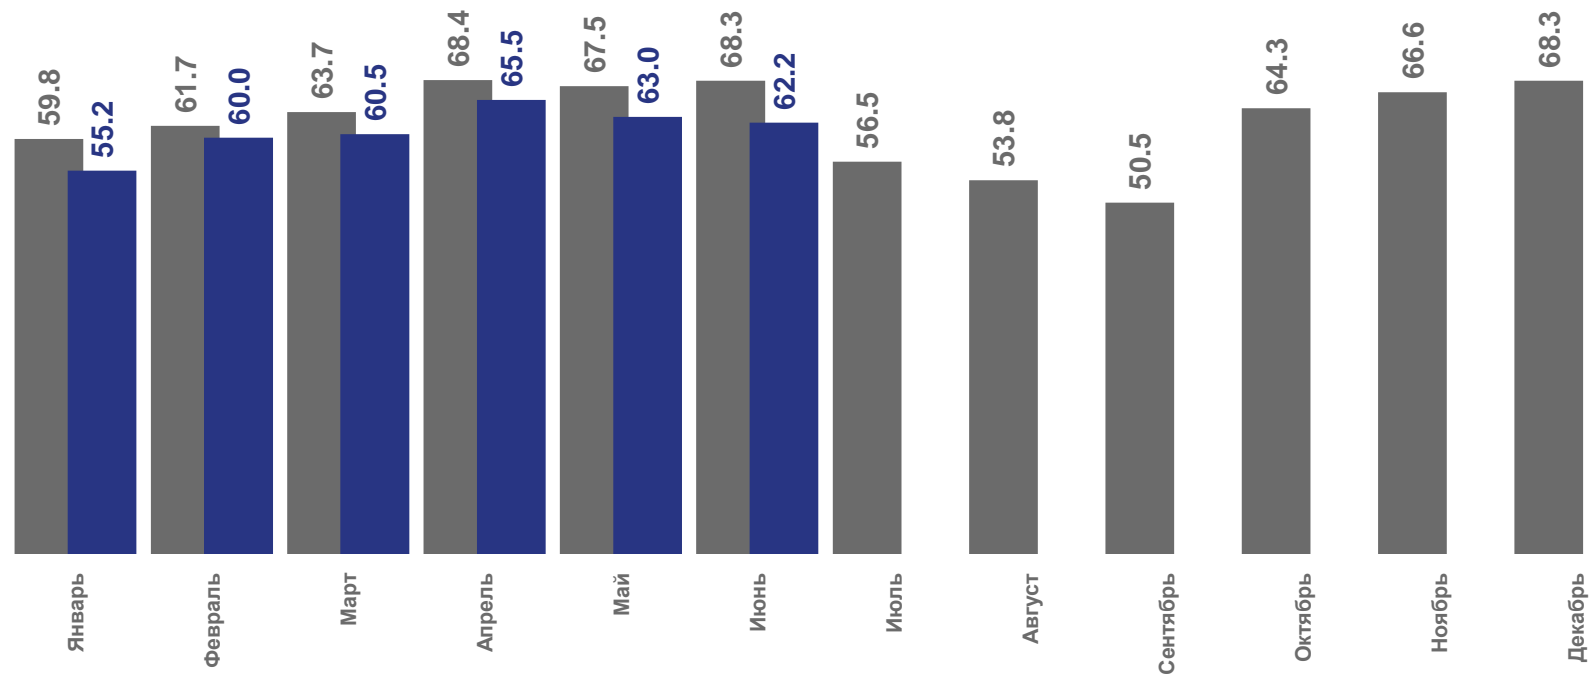

# ГРУЗОБОРОТ АВТОМОБИЛЬНОГО ТРАНСПОРТА

МЛН Т-КМ

Январь-июнь 2022 года

**366.4**

МЛН Т-КМ

**▼ -5.9%**

к январю-июню 2021 года

○ 2021