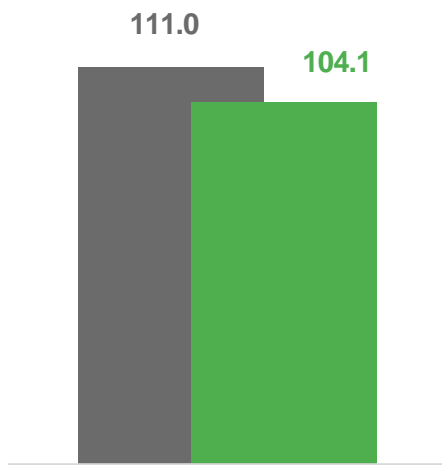

# ОБЪЕМ ПЕРЕВОЗОК ГРУЗОВЫМИ АВТОМОБИЛЯМИ ПО ОРГАНИЗАЦИЯМ ВСЕХ ВИДОВ ЭКОНОМИЧЕСКОЙ ДЕЯТЕЛЬНОСТИ

В % К СООТВЕТСТВУЮЩЕМУ ПЕРИОДУ ПРЕДЫДУЩЕГО ГОДА

Январь-июнь

**1 577.0** ТЫС. ТОНН

■ Январь-июнь 2021 ■ Январь-июнь 2022