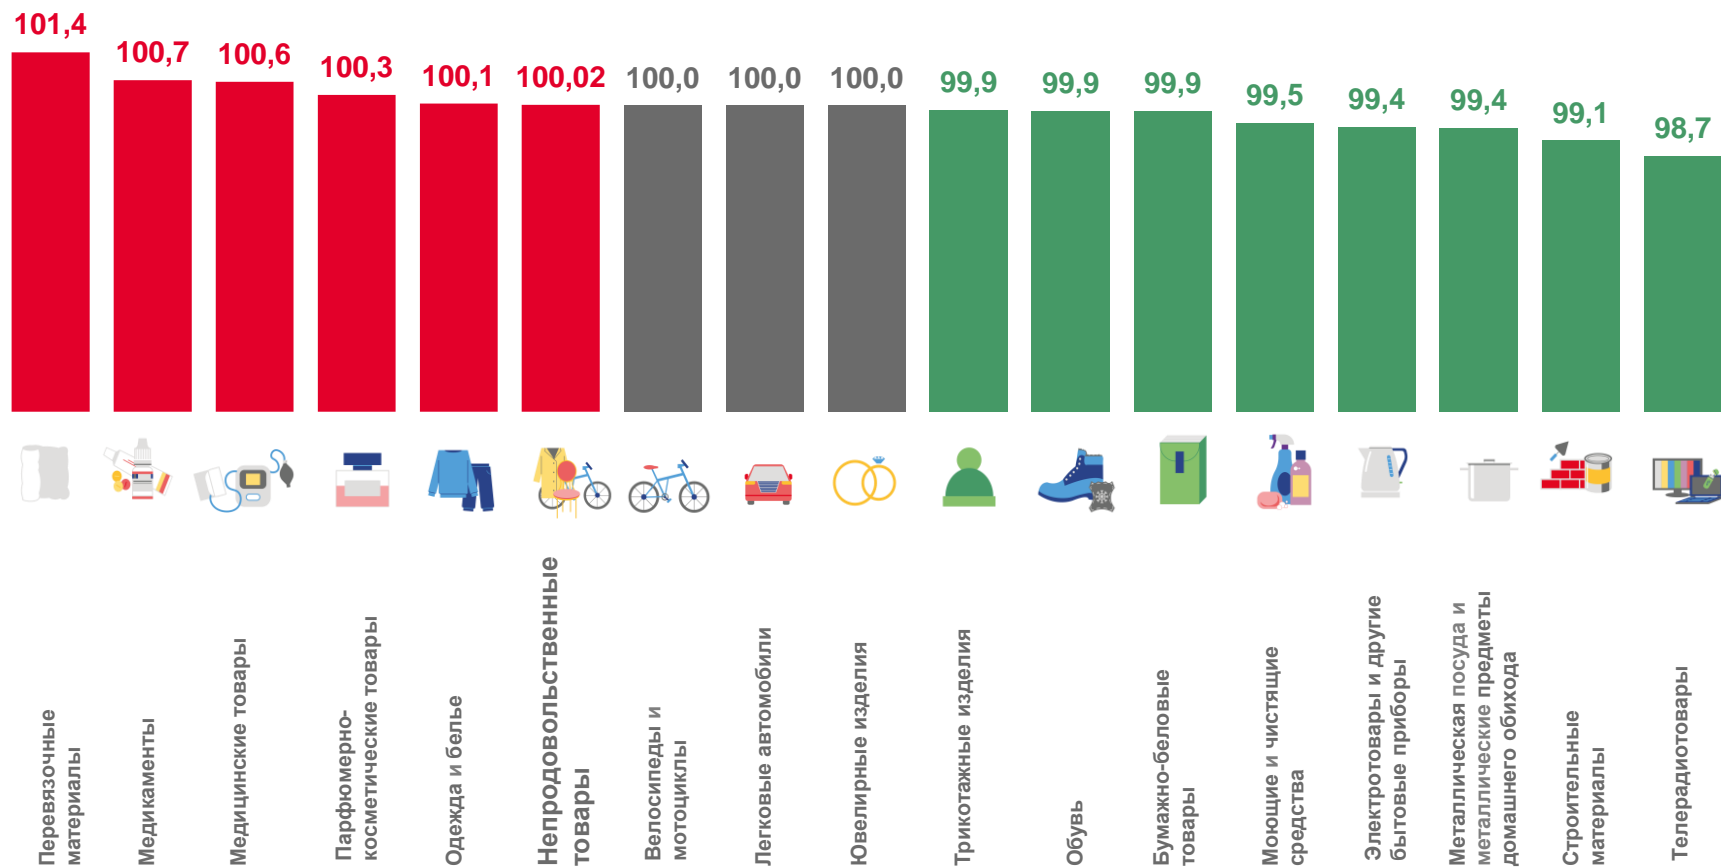

ИНДЕКСЫ ЦЕН НА ОТДЕЛЬНЫЕ ГРУППЫ НЕПРОДОВОЛЬСТВЕННЫХ ТОВАРОВ

ДЕКАБРЬ 2022 г. В % К ПРЕДЫДУЩЕМУ МЕСЯЦУ

100,02

Непродовольственные товары

101,39

Перевязочные материалы

100,66

Медикаменты

100,62

Медицинские товары

99,08

Строительные материалы

98,67

Телерадиотовары