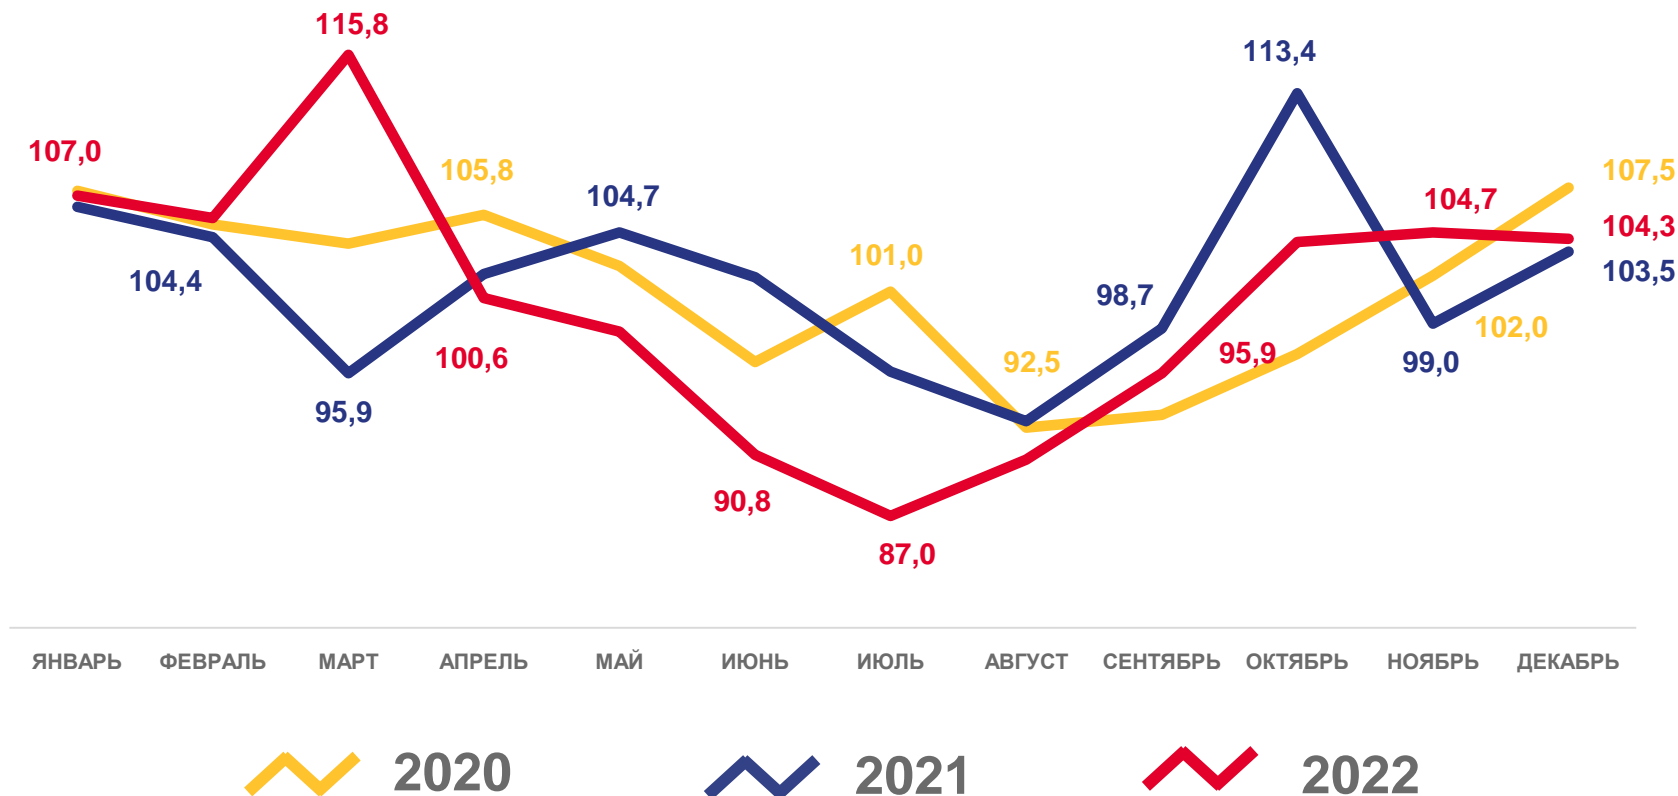

Макаронные изделия

Рыба и морепродукты пищевые

Масло сливочное

Крупа и бобовые

Сахар-песок

ИНДЕКСЫ ЦЕН НА ПЛОДОВООВОЩНУЮ ПРОДУКЦИЮ

ДЕКАБРЬ 2022 г. В % К ПРЕДЫДУЩЕМУ МЕСЯЦУ

104,34

Плодовоовощная продукция,
включая картофель

126,18

Огурцы свежие

107,46

Виноград

97,13

Сухофрукты

94,73

Апельсины

ИНДЕКСЫ ЦЕН НА ОТДЕЛЬНЫЕ ГРУППЫ НЕПРОДОВОЛЬСТВЕННЫХ ТОВАРОВ

ДЕКАБРЬ 2022 г. В % К ПРЕДЫДУЩЕМУ МЕСЯЦУ

100,02

Непродовольственные товары

101,39

Перевязочные материалы

100,66