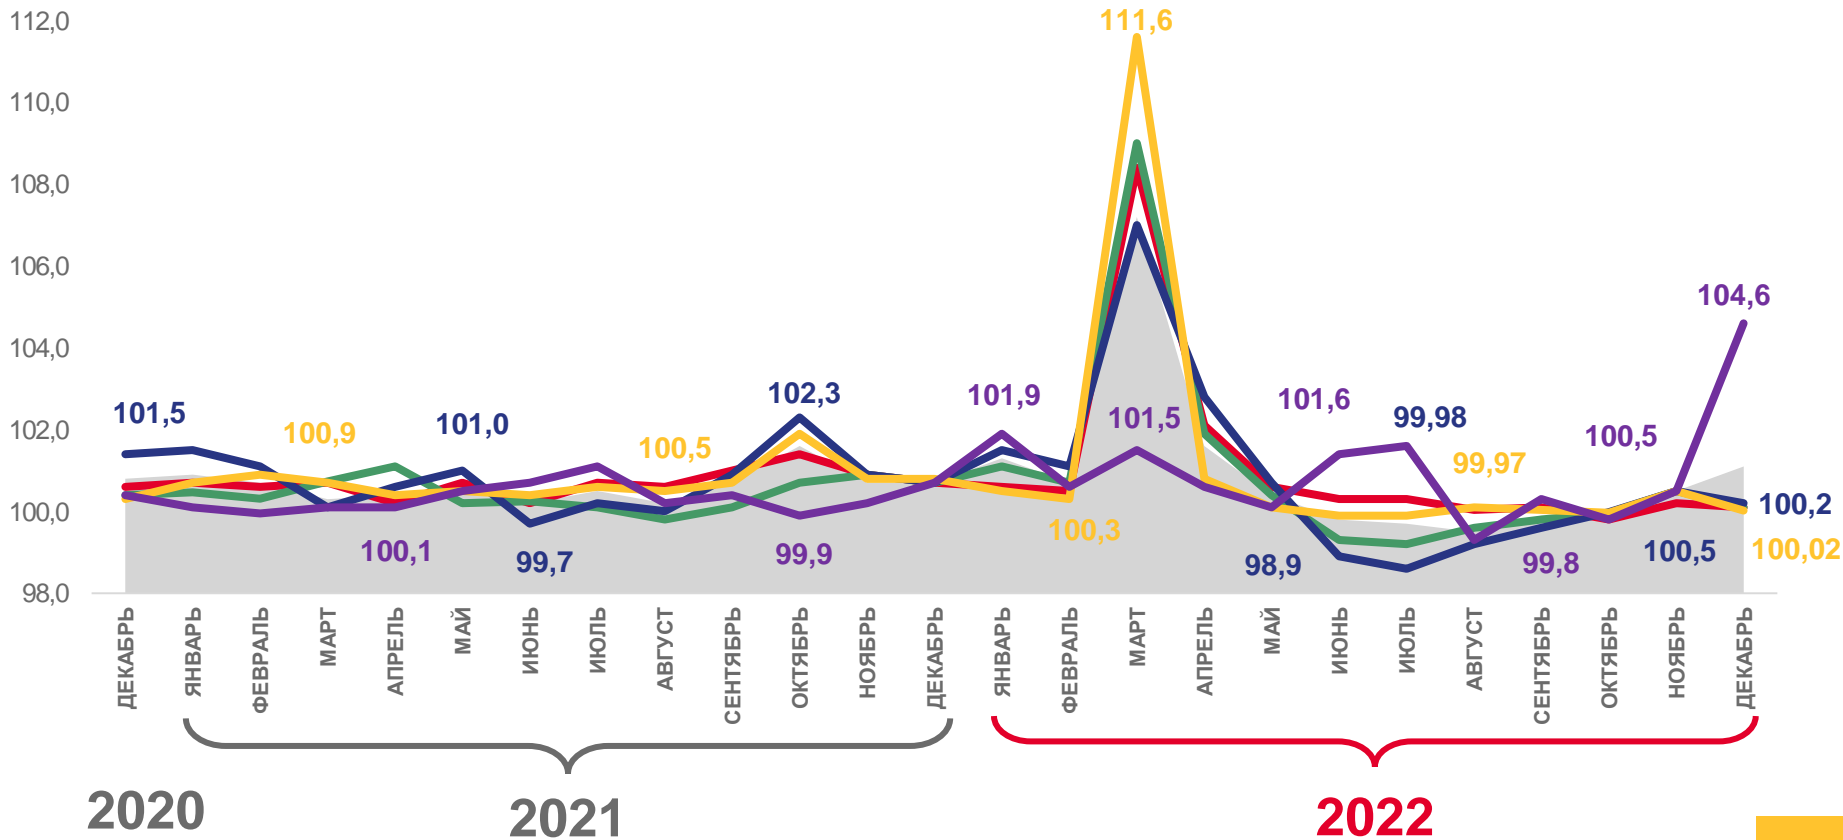

ИНДЕКСЫ ПОТРЕБИТЕЛЬСКИХ ЦЕН

ДЕКАБРЬ 2022 г. В % К ПРЕДЫДУЩЕМУ МЕСЯЦУ

Индексы потребительских цен

ИПЦ

101,14

Все товары

100,09

Продовольственные товары

100,15

Непродовольственные товары

100,02

Услуги

104,62

Базовый ИПЦ

100,13

ИНДЕКСЫ ЦЕН НА ОТДЕЛЬНЫЕ ГРУППЫ И ВИДЫ ПРОДОВОЛЬСТВЕННЫХ ТОВАРОВ

ДЕКАБРЬ 2022 г. В % К ПРЕДЫДУЩЕМУ МЕСЯЦУ

100,15

Продовольственные товары

104,34

Фруктовоовощная продукция, включая картофель

100,72

Кондитерские изделия

98,98