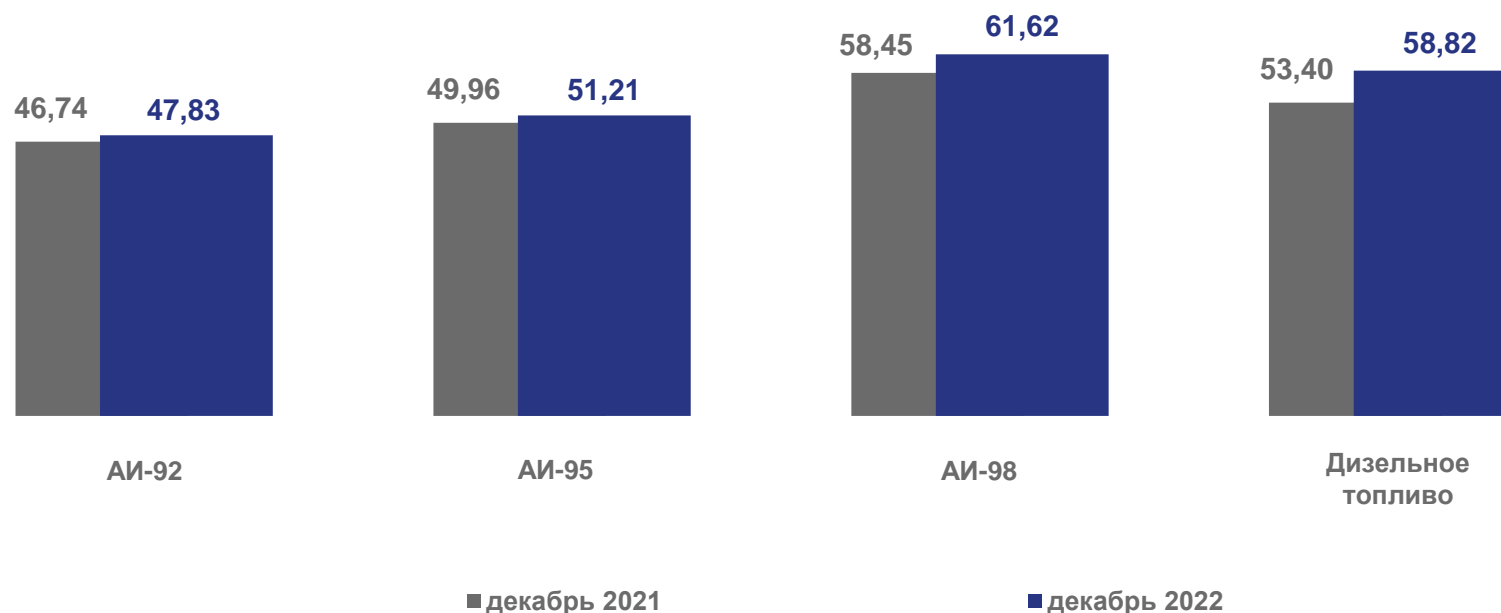

Йод, 10 мл

СРЕДНИЕ ЦЕНЫ НА АВТОМОБИЛЬНЫЙ БЕНЗИН И ДИЗЕЛЬНОЕ ТОПЛИВО

ДЕКАБРЬ 2022 г., РУБЛЕЙ ЗА ЛИТР

Индексы цен, в % к предыдущему месяцу

100,09

Бензин автомобильный марки АИ-92

99,95

Бензин автомобильный марки АИ-95

100,93

Бензин автомобильный марки АИ-98

101,86

Дизельное топливо

ИНДЕКСЫ ЦЕН И ТАРИФОВ НА УСЛУГИ

ДЕКАБРЬ 2022 г. В % К ПРЕДЫДУЩЕМУ МЕСЯЦУ

Услуги

104,62