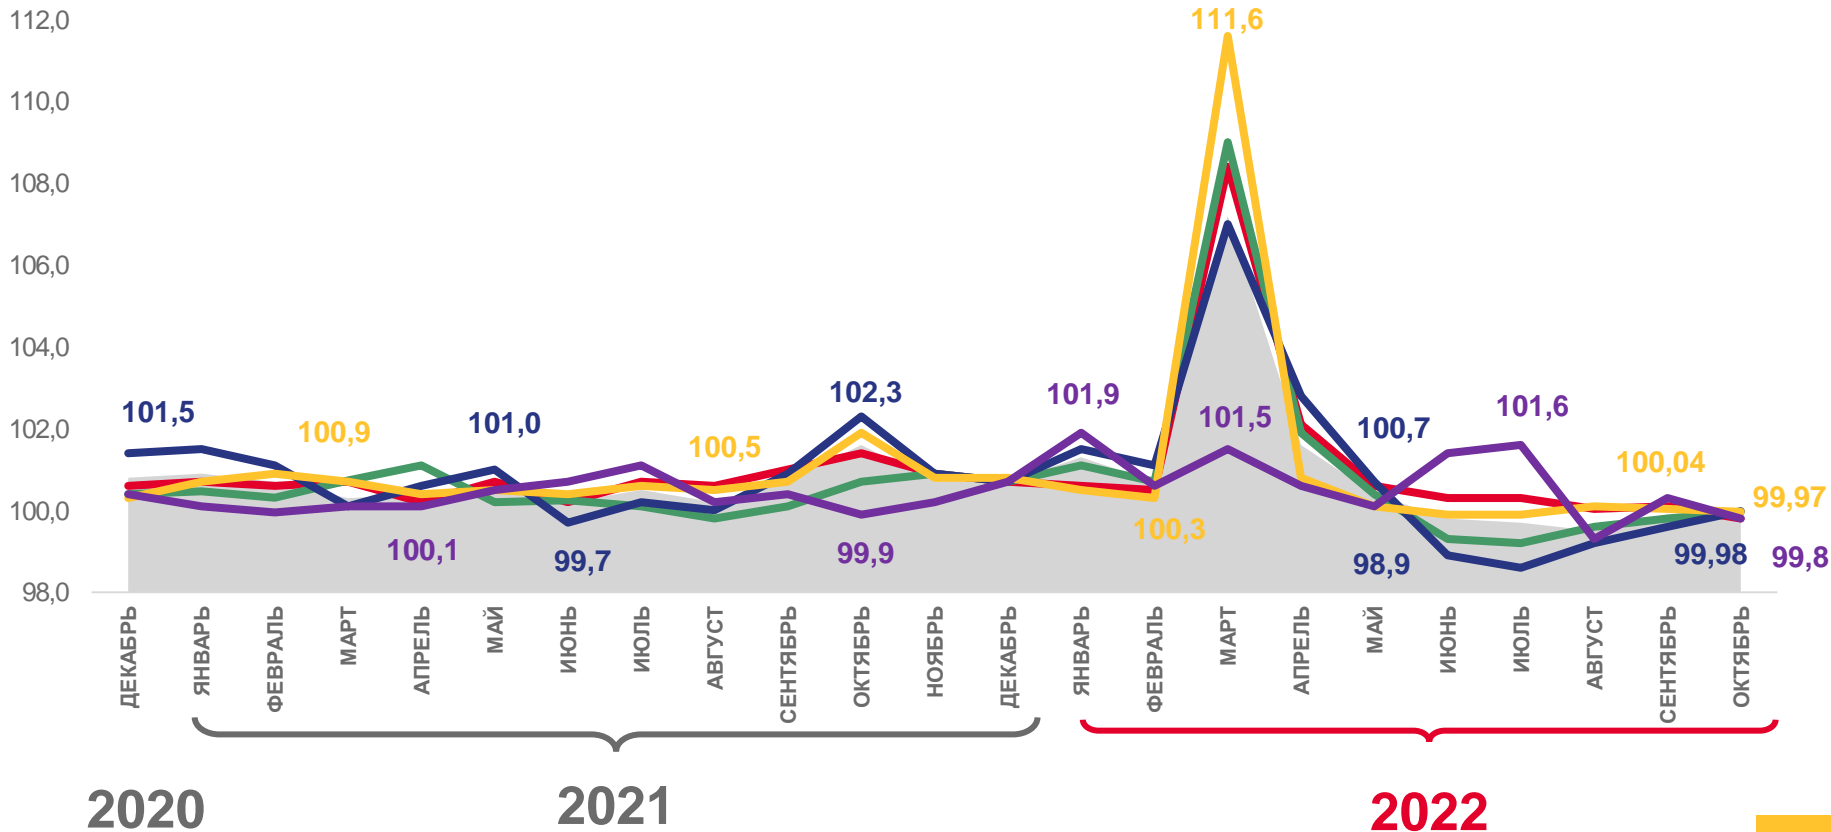

99,97

Услуги

99,78

Базовый ИПЦ

99,77

# ИНДЕКСЫ ЦЕН НА ОТДЕЛЬНЫЕ ГРУППЫ И ВИДЫ ПРОДОВОЛЬСТВЕННЫХ ТОВАРОВ

ОКТАБРЬ 2022 г. В % К ПРЕДЫДУЩЕМУ МЕСЯЦУ

99,98

Продовольственные товары

108,38

Яйца куриные

104,05

Фруктовоовощная продукция, включая картофель