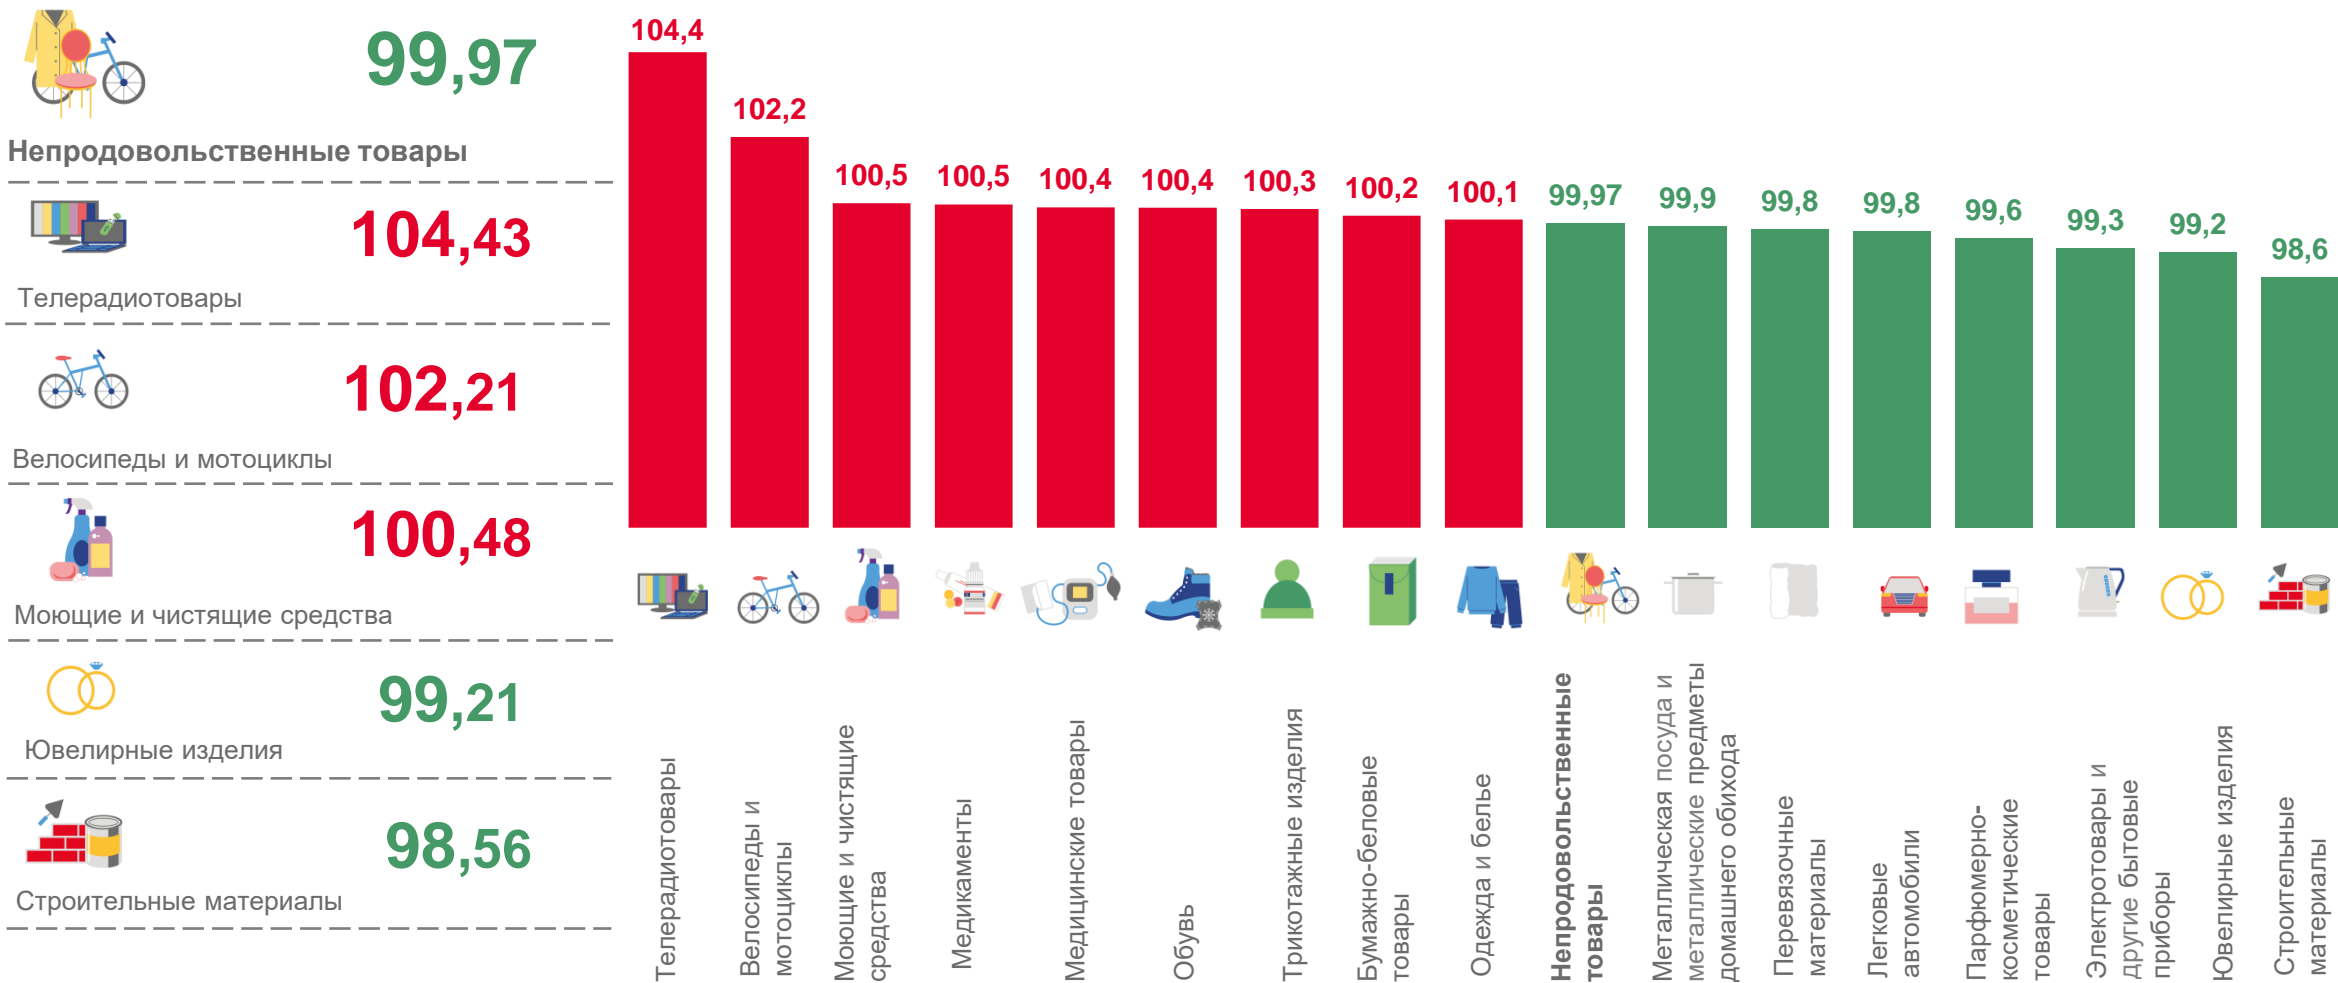

# ИНДЕКСЫ ЦЕН НА ПЛОДОВООВОЩНУЮ ПРОДУКЦИЮ

ОКТАБРЬ 2022 г. В % К ПРЕДЫДУЩЕМУ МЕСЯЦУ

**104,05**

Фруитоовощная продукция,  
включая картофель

**124,87**

Помидоры свежие

**110,05**

Свёкла столовая

**96,28**

Морковь

**91,12**

Лимоны

# ИНДЕКСЫ ЦЕН НА ОТДЕЛЬНЫЕ ГРУППЫ НЕПРОДОВОЛЬСТВЕННЫХ ТОВАРОВ

ОКТАБРЬ 2022 г. В % К ПРЕДЫДУЩЕМУ МЕСЯЦУ