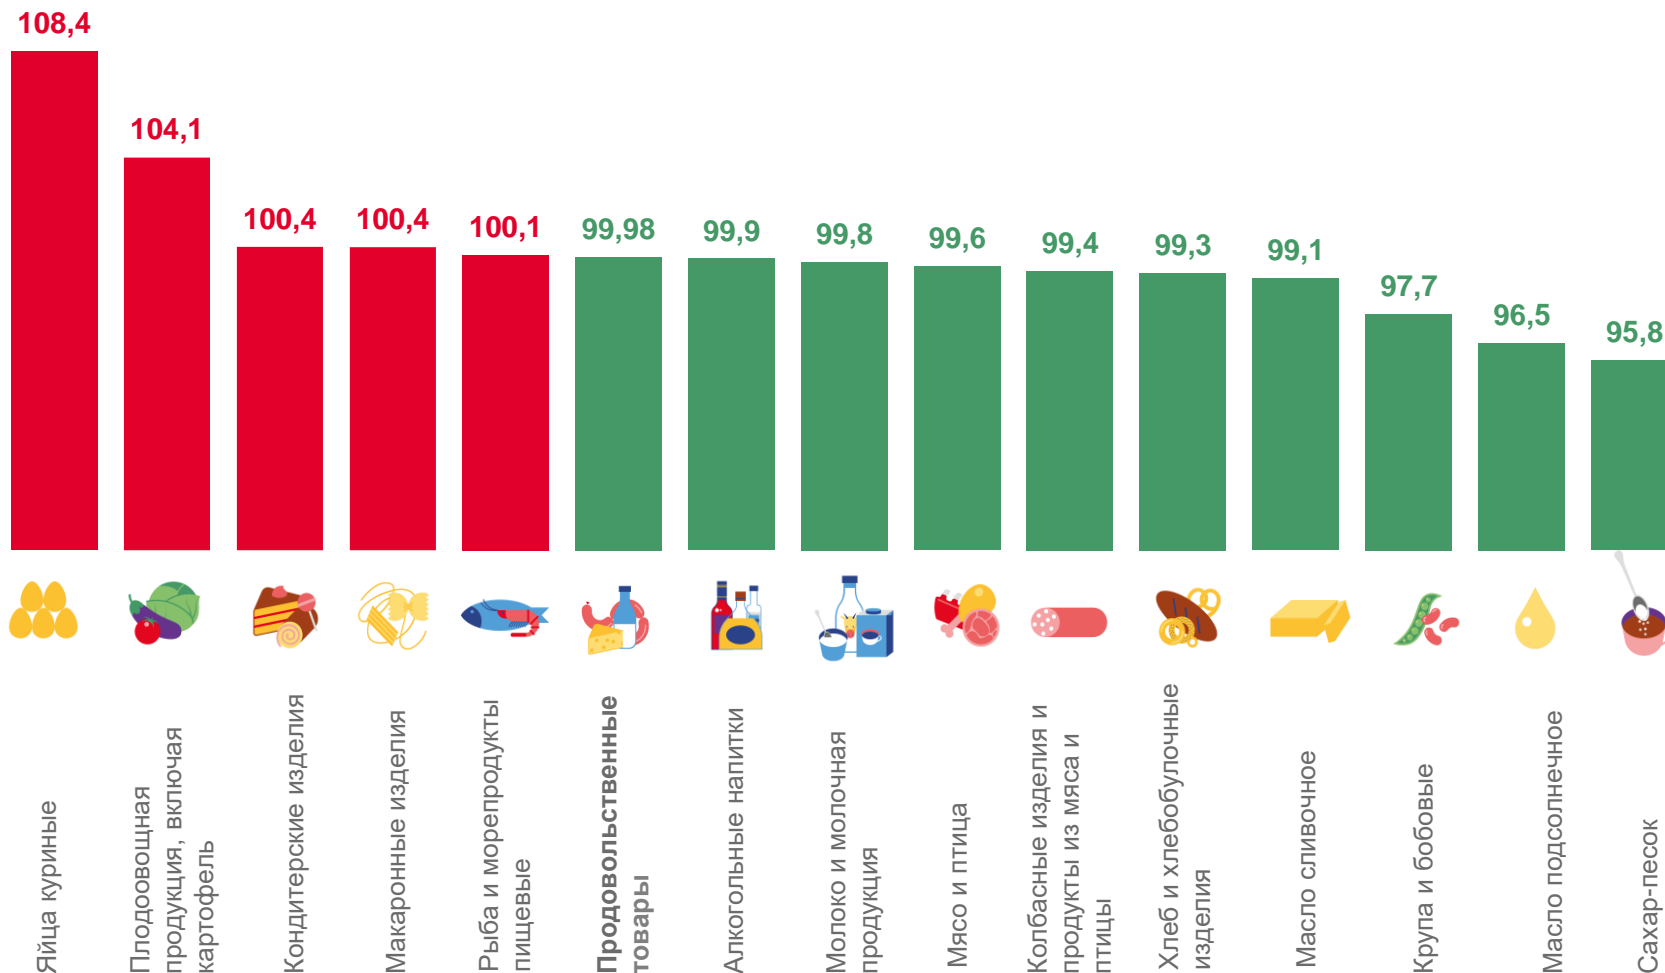

# ИНДЕКСЫ ЦЕН НА ОТДЕЛЬНЫЕ ГРУППЫ И ВИДЫ ПРОДОВОЛЬСТВЕННЫХ ТОВАРОВ

ОКТАБРЬ 2022 г. В % К ПРЕДЫДУЩЕМУ МЕСЯЦУ

99,98

Продовольственные товары

108,38

Яйца куриные

104,05

Фруктовоовощная продукция, включая картофель

97,65

Крупа и бобовые

96,47

Масло подсолнечное

95,76

Сахар-песок

# ИНДЕКСЫ ЦЕН НА ПЛОДОВООВОЩНУЮ ПРОДУКЦИЮ

ОКТАБРЬ 2022 г. В % К ПРЕДЫДУЩЕМУ МЕСЯЦУ

**104,05**

Фруитоовощная продукция,  
включая картофель

**124,87**

Помидоры свежие

**110,05**

Свёкла столовая

**96,28**

Морковь

**91,12**

Лимоны