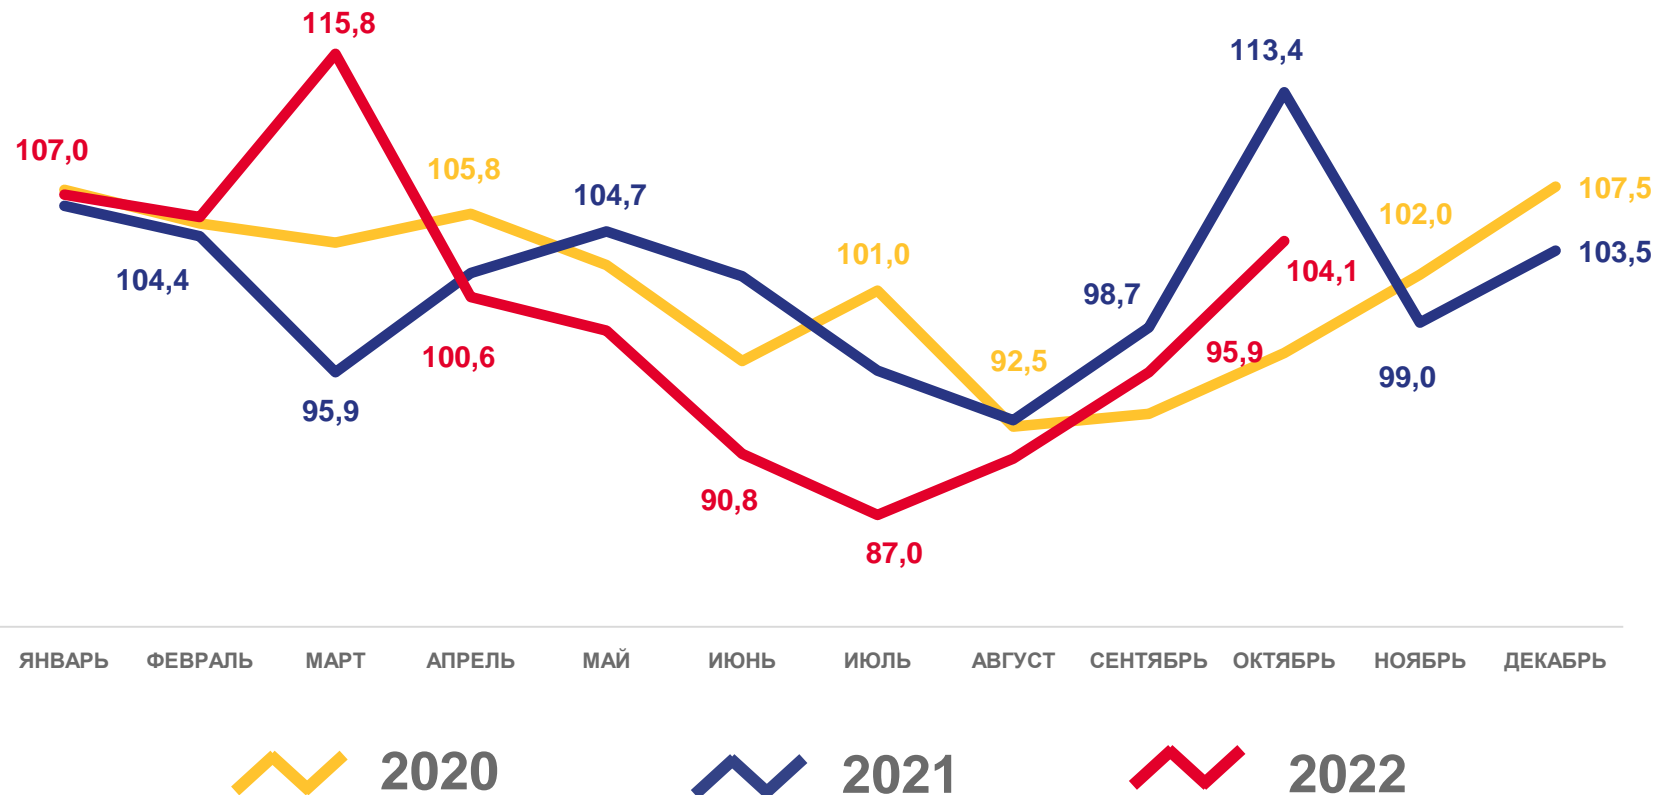

# ИНДЕКСЫ ЦЕН НА ПЛОДОВООВОЩНУЮ ПРОДУКЦИЮ

ОКТАБРЬ 2022 г. В % К ПРЕДЫДУЩЕМУ МЕСЯЦУ

**104,05**

Фруитоовощная продукция,  
включая картофель

**124,87**

Помидоры свежие

**110,05**

Свёкла столовая

**96,28**

Морковь

**91,12**

Лимоны